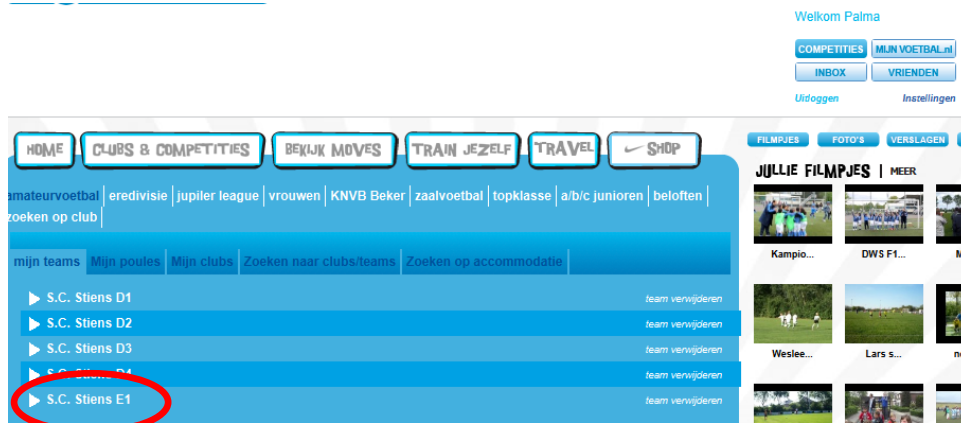

JULIE FILMPJES | MEER

Deurne... Derne... Deurne...

Vinden gegevens van jou team :

(Als voorbeeld wordt gebruikt sc Stiens E1)

1. Klik op zoeken naar clubs/teams en vul de postcode van Stiens in

2. Je krijgt alle teams van sc Stiens te zien onderverdeeld in de reeks (najaar/voorjaar). Klik voor de E1 op E-pupillen. Vervolgens is te zien welke teams hieronder vallen.
3. Er is een mogelijkheid om het team op te nemen onder je favorieten door te klikken op 'voeg toe aan mijn voetbal.nl' . Voortaan staat het team op je startpagina onder mijn teams.

4. Rechtsboven op de pagina kun je nu klikken op competities

5. Je krijgt dan een overzicht van jou 'favoriete' teams. Klik op sc Stiens E1

6. Je komt op een overzichtspagina waar actuele standen en uitslagen op staan vermeld. Ook zijn hierop te vinden het mogelijke bekerprogramma, nacompetitie ed. Als je klikt op alle uitslagen verschijnen alle uitslagen van de gespeelde wedstrijden uit die competitie