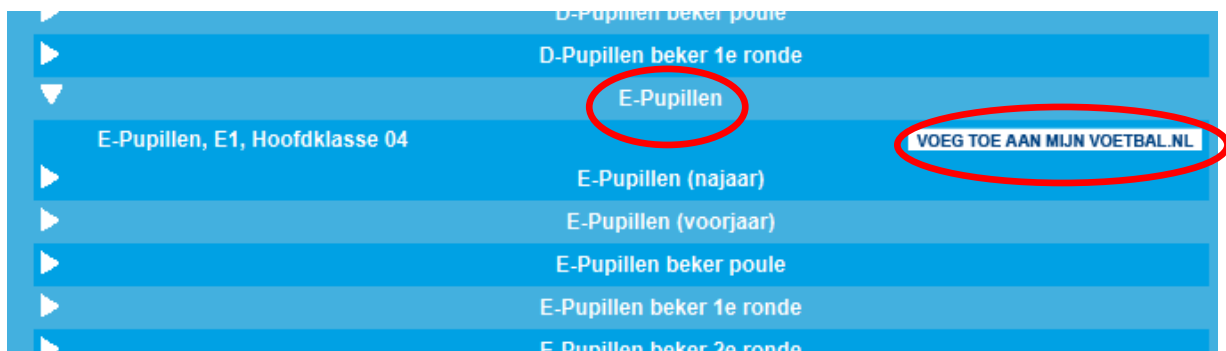

JULIE FILMPJES | MEER

Deurne... Derne... Deurne...

Vinden gegevens van jou team :

(Als voorbeeld wordt gebruikt sc Stiens E1)

1. Klik op zoeken naar clubs/teams en vul de postcode van Stiens in

2. Je krijgt alle teams van sc Stiens te zien onderverdeeld in de reeks (najaar/voorjaar). Klik voor de E1 op E-pupillen. Vervolgens is te zien welke teams hieronder vallen.
3. Er is een mogelijkheid om het team op te nemen onder je favorieten door te klikken op 'voeg toe aan mijn voetbal.nl' . Voortaan staat het team op je startpagina onder mijn teams.

4. Rechtsboven op de pagina kun je nu klikken op competities

5. Je krijgt dan een overzicht van jou 'favoriete' teams. Klik op sc Stiens E1

6. Je komt op een overzichtspagina waar actuele standen en uitslagen op staan vermeld. Ook zijn hierop te vinden het mogelijke bekerprogramma, nacompetitie ed. Als je klikt op alle uitslagen verschijnen alle uitslagen van de gespeelde wedstrijden uit die competitie